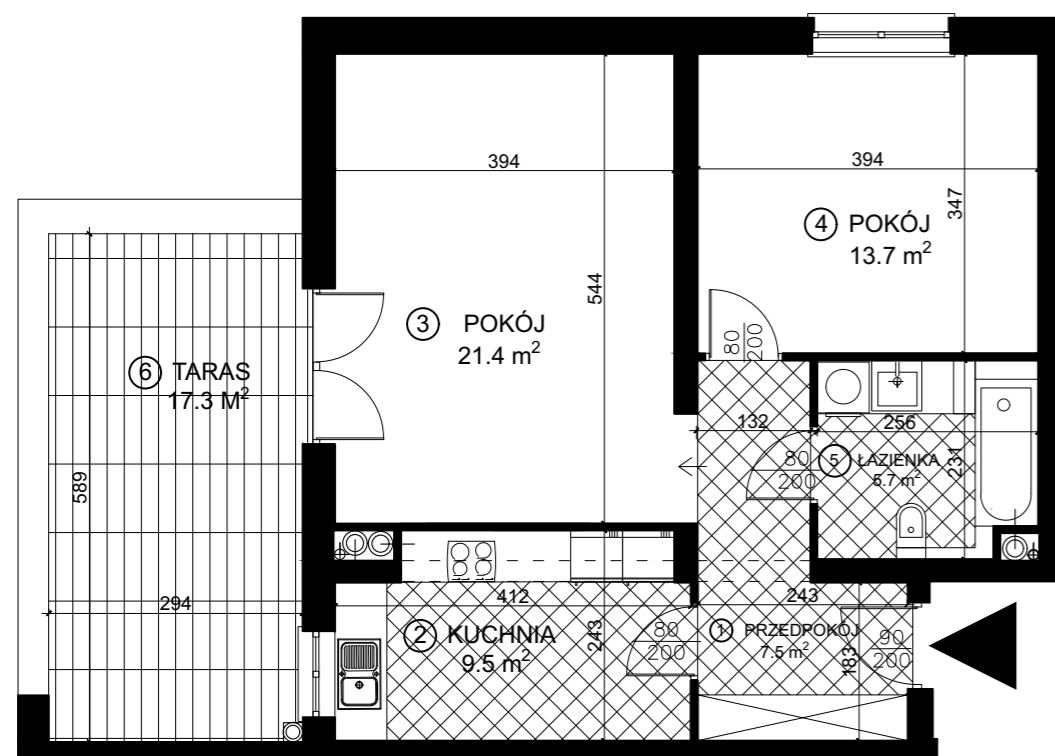

SPÓŁDZIELNIA MIESZKANIOWA
w WYSOKIEM MAZOWIECKIM ul. JAGIELLOŃSKA 24
tel. 86 275 06 93

SPÓŁDZIELNIA MIESZKANIOWA w WYSOKIEM MAZOWIECKIM

ADRES INWESTYCJI
OSIEDLE przy STADIONIE

RZUT POZIOMY