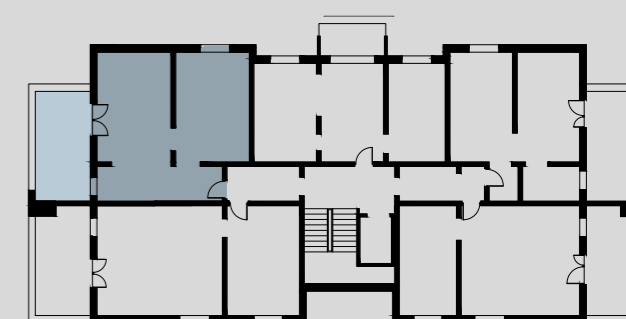

MIESZKANIE M4 NR 44

POWIERZCHNIA UŻYTKOWA - 57.8 m²

POWIERZCHNIA MIESZKALNA - 35.1 m²

TARAS - 17.3 m²