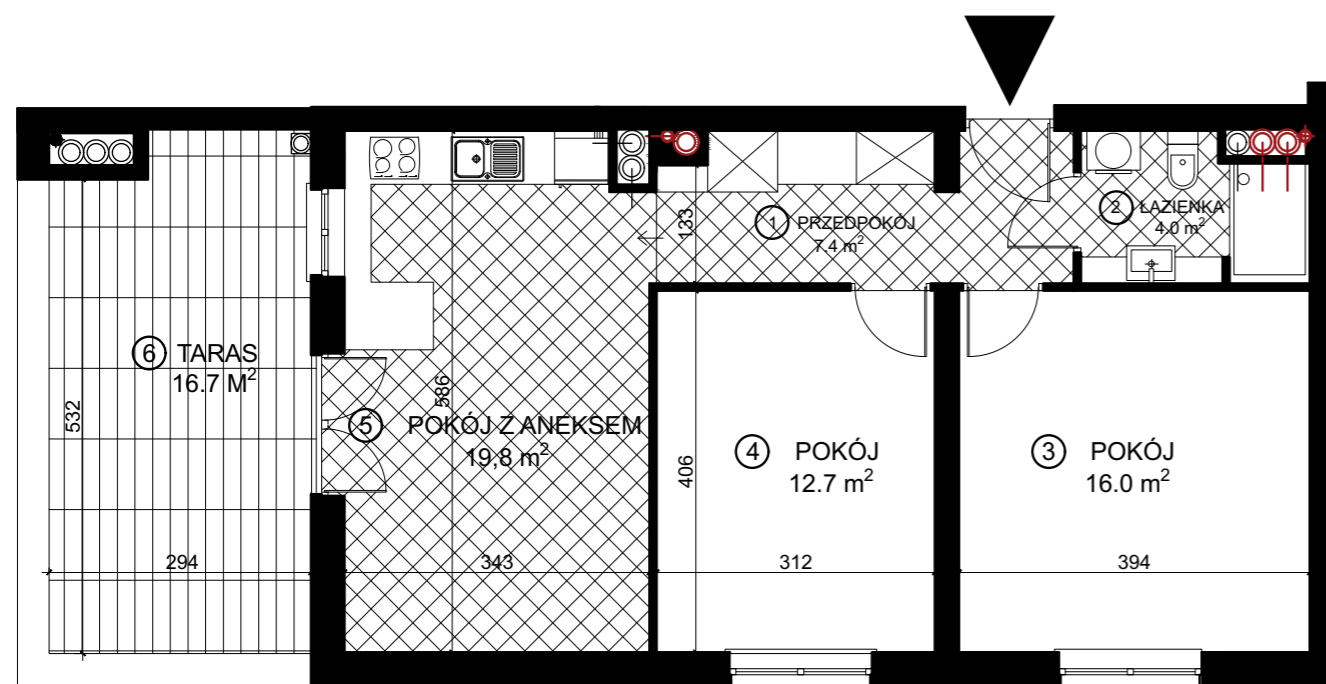

## SPÓŁDZIELNIA MIESZKANIOWA w WYSOKIEM MAZOWIECKIEM

ADRES INWESTYCJI  
OSIEDLE przy STADIONIE

RZUT POZIOMY

PRZYKŁADOWA ARANŻACJA WNĘTRZA

MIESZKANIE M4 NR 43

POWIERZCHNIA UŻYTKOWA - 59.9 m<sup>2</sup>

POWIERZCHNIA MIESZKALNA - 48.5 m<sup>2</sup>

TARAS - 16.7 m<sup>2</sup>