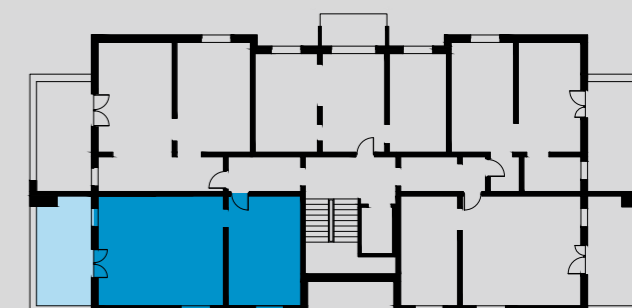

## SPÓŁDZIELNIA MIESZKANIOWA w WYSOKIEM MAZOWIECKIEM

ADRES INWESTYCJI  
OSIEDLE przy STADIONIE

RZUT POZIOMY

PRZYKŁADOWA ARANŻACJA WNĘTRZA

MIESZKANIE M4 NR 43

POWIERZCHNIA UŻYTKOWA - 59.9 m<sup>2</sup>

POWIERZCHNIA MIESZKALNA - 48.5 m<sup>2</sup>