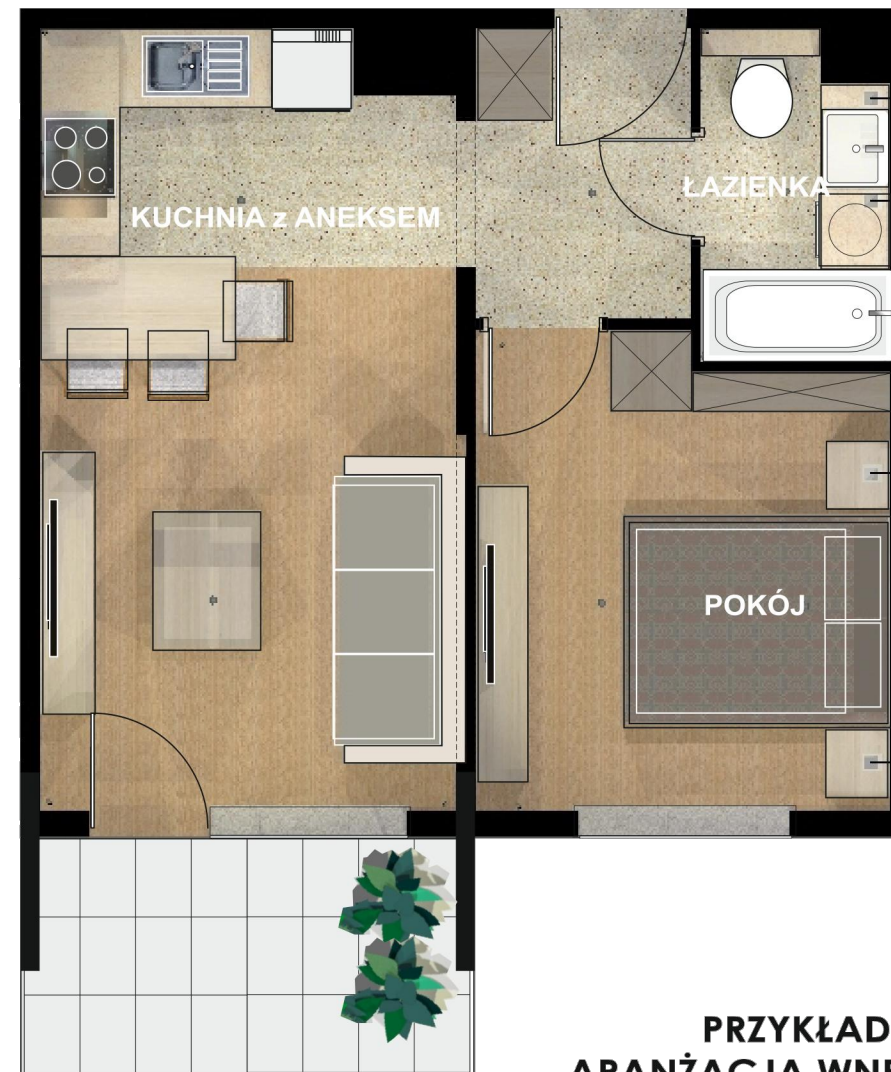

SPÓŁDZIELNIA MIESZKANIOWA
w WYSOKIEM MAZOWIECKIEM ul. JAGIELLOŃSKA 24
tel. 86 275 06 93

SPÓŁDZIELNIA MIESZKANIOWA w WYSOKIEM MAZOWIECKIEM

ADRES INWESTYCJI
OSIEDLE przy STADIONIE

MIESZKANIE M2 NR 7 (14, 21, 28, 35, 42)

POWIERZCHNIA UŻYTKOWA - 35,78 m²

POWIERZCHNIA MIESZKALNA - 29,22 m²

LOGGIA - 5,15 m²