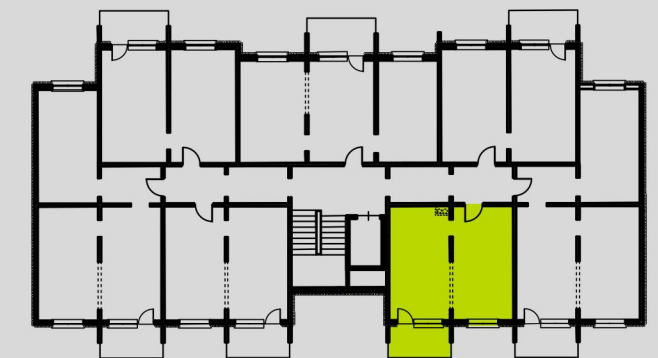

SPÓŁDZIELNIA MIESZKANIOWA
w WYSOKIEM MAZOWIECKIEM ul. JAGIELLOŃSKA 24
tel. 86 275 06 93

SPÓŁDZIELNIA MIESZKANIOWA w WYSOKIEM MAZOWIECKIEM

ADRES INWESTYCJI
OSIEDLE przy STADIONIE

MIESZKANIE M2 NR 7 (14, 21, 28, 35, 42)

POWIERZCHNIA UŻYTKOWA - 35,78 m²

POWIERZCHNIA MIESZKALNA - 29,22 m²

LOGGIA - 5,15 m²