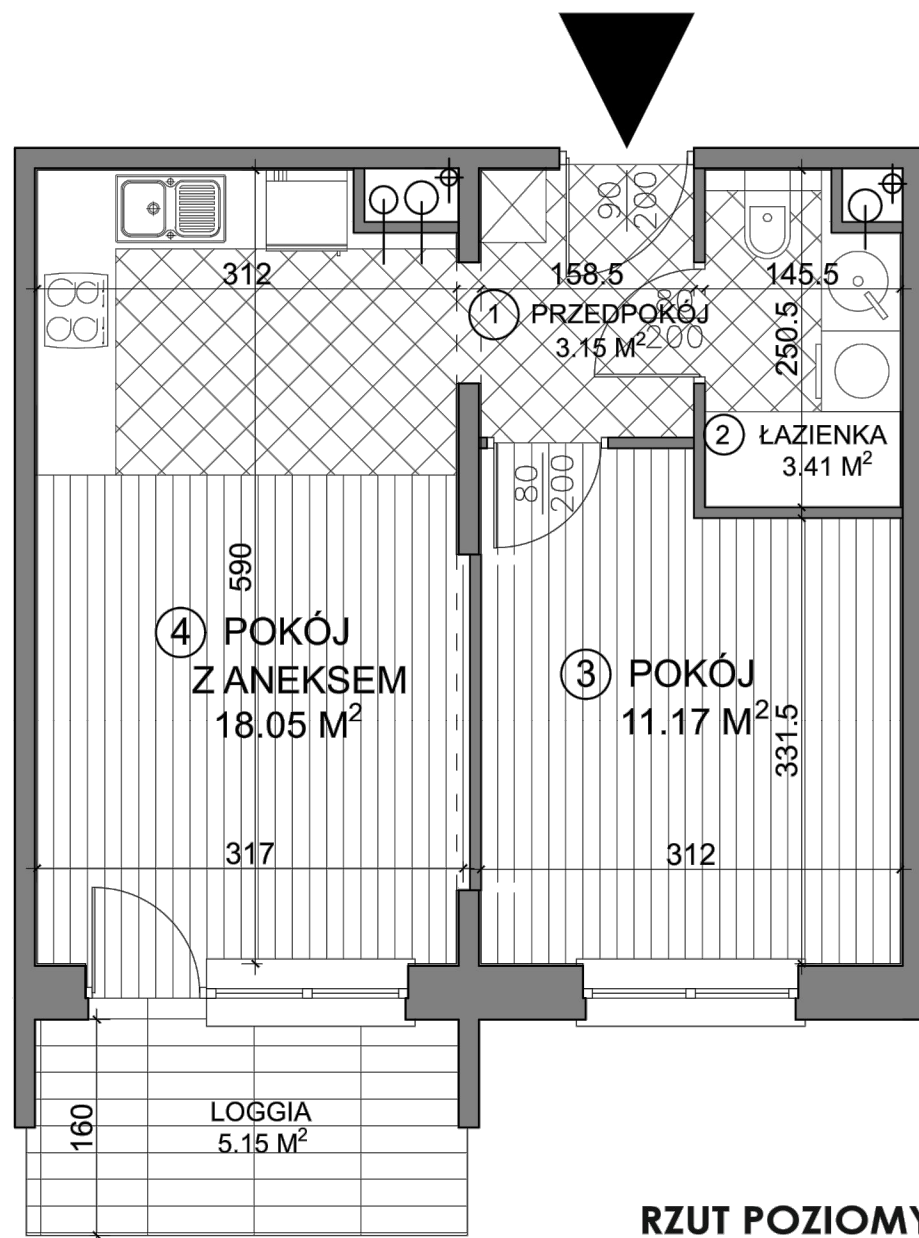

SPÓŁDZIELNIA MIESZKANIOWA
w WYSOKIEM MAZOWIECKIEM ul. JAGIELLOŃSKA 24
tel. 86 275 06 93

SPÓŁDZIELNIA MIESZKANIOWA w WYSOKIEM MAZOWIECKIEM

ADRES INWESTYCJI
OSIEDLE przy STADIONIE

MIESZKANIE M2 NR 7 (14, 21, 28, 35, 42)

POWIERZCHNIA UŻYTKOWA - 35,78 m²

POWIERZCHNIA MIESZKALNA - 29,22 m²

LOGGIA - 5,15 m²