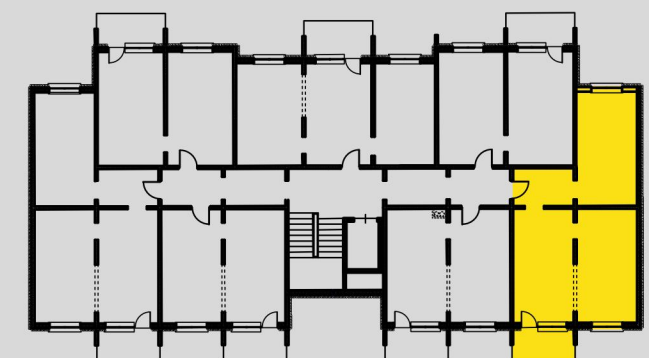

# SPÓŁDZIELNIA MIESZKANIOWA w WYSOKIEM MAZOWIECKIEM

ADRES INWESTYCJI  
OSIEDLE przy STADIONIE

**PRZYKŁADOWA  
ARANŻACJA WNĘTRZA**

**MIESZKANIE M4 NR 6 (13, 20, 27, 34, 41)**

POWIERZCHNIA UŻYTKOWA - 60,24 m<sup>2</sup>

POWIERZCHNIA MIESZKALNA - 48,47 m<sup>2</sup>

LOGGIA - 5,15 m<sup>2</sup>