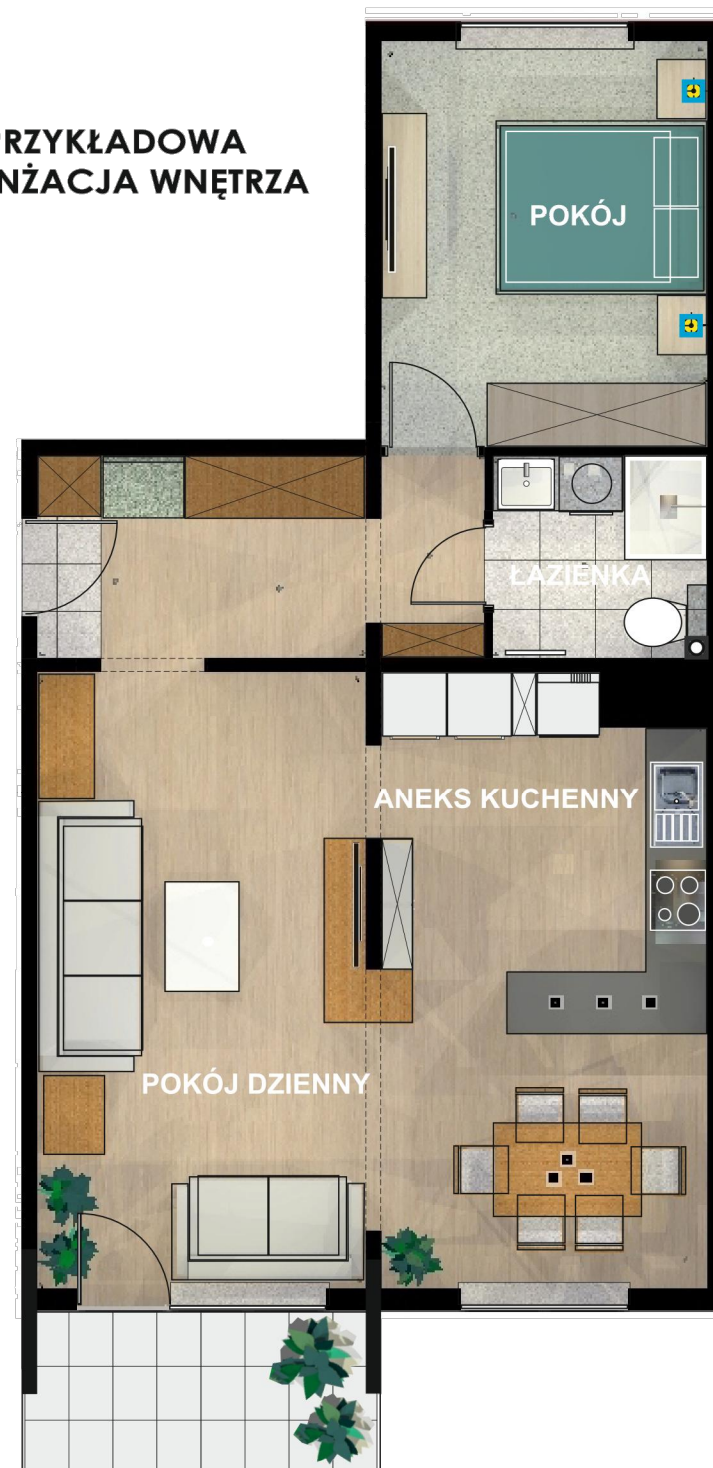

# SPÓŁDZIELNIA MIESZKANIOWA w WYSOKIEM MAZOWIECKIEM

ADRES INWESTYCJI  
OSIEDLE przy STADIONIE

**PRZYKŁADOWA  
ARANŻACJA WNĘTRZA**

**MIESZKANIE M4 NR 6 (13, 20, 27, 34, 41)**

POWIERZCHNIA UŻYTKOWA - 60,24 m<sup>2</sup>

POWIERZCHNIA MIESZKALNA - 48,47 m<sup>2</sup>

LOGGIA - 5,15 m<sup>2</sup>