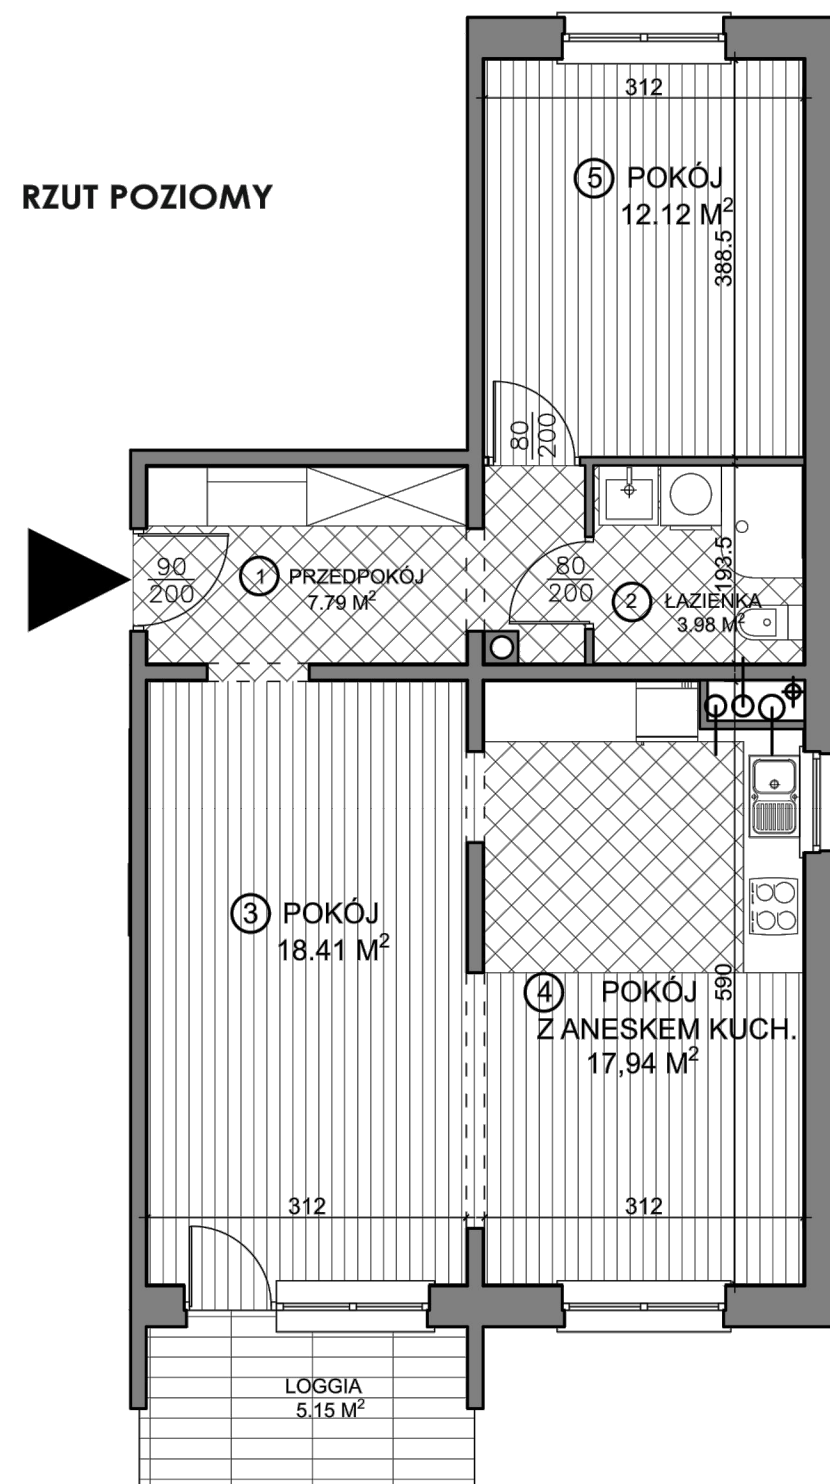

# SPÓŁDZIELNIA MIESZKANIOWA w WYSOKIEM MAZOWIECKIEM

ADRES INWESTYCJI  
OSIEDLE przy STADIONIE

**PRZYKŁADOWA  
ARANŻACJA WNĘTRZA**

**MIESZKANIE M4 NR 6 (13, 20, 27, 34, 41)**

POWIERZCHNIA UŻYTKOWA - 60,24 m<sup>2</sup>

POWIERZCHNIA MIESZKALNA - 48,47 m<sup>2</sup>

LOGGIA - 5,15 m<sup>2</sup>