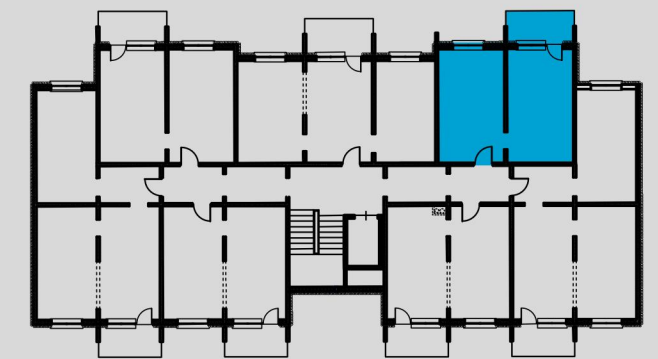

SPÓŁDZIELNIA MIESZKANIOWA
w WYSOKIEM MAZOWIECKIEM ul. JAGIELLOŃSKA 24
tel. 86 275 06 93

SPÓŁDZIELNIA MIESZKANIOWA w WYSOKIEM MAZOWIECKIEM

ADRES INWESTYCJI
OSIEDLE przy STADIONIE

RZUT POZIOMY