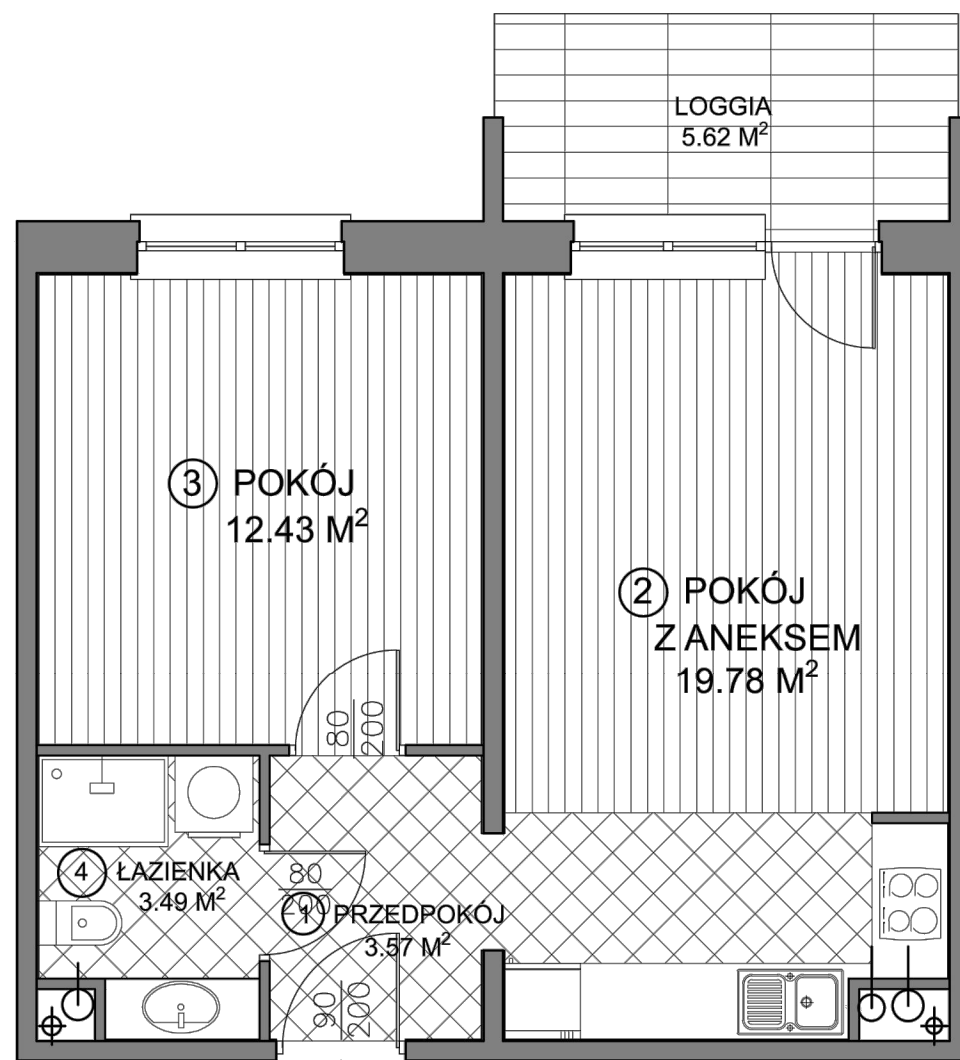

SPÓŁDZIELNIA MIESZKANIOWA
w WYSOKIEM MAZOWIECKIEM ul. JAGIELLOŃSKA 24
tel. 86 275 06 93

SPÓŁDZIELNIA MIESZKANIOWA w WYSOKIEM MAZOWIECKIEM

ADRES INWESTYCJI
OSIEDLE przy STADIONIE

RZUT POZIOMY