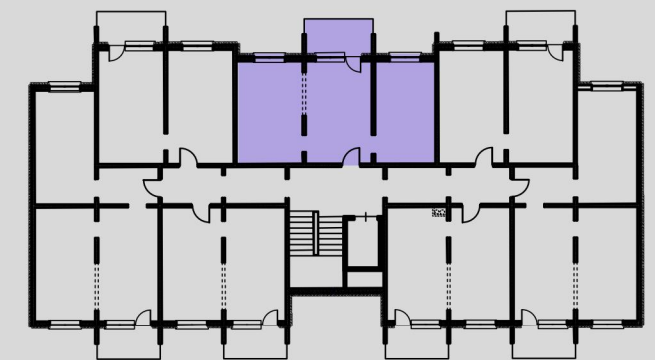

MIESZKANIE M3 NR 4 (4, 11, 18, 25, 32, 39)

POWIERZCHNIA UŻYTKOWA - 51.42 m²

POWIERZCHNIA MIESZKALNA - 39.73 m²

LOGGIA - 6.06 m²