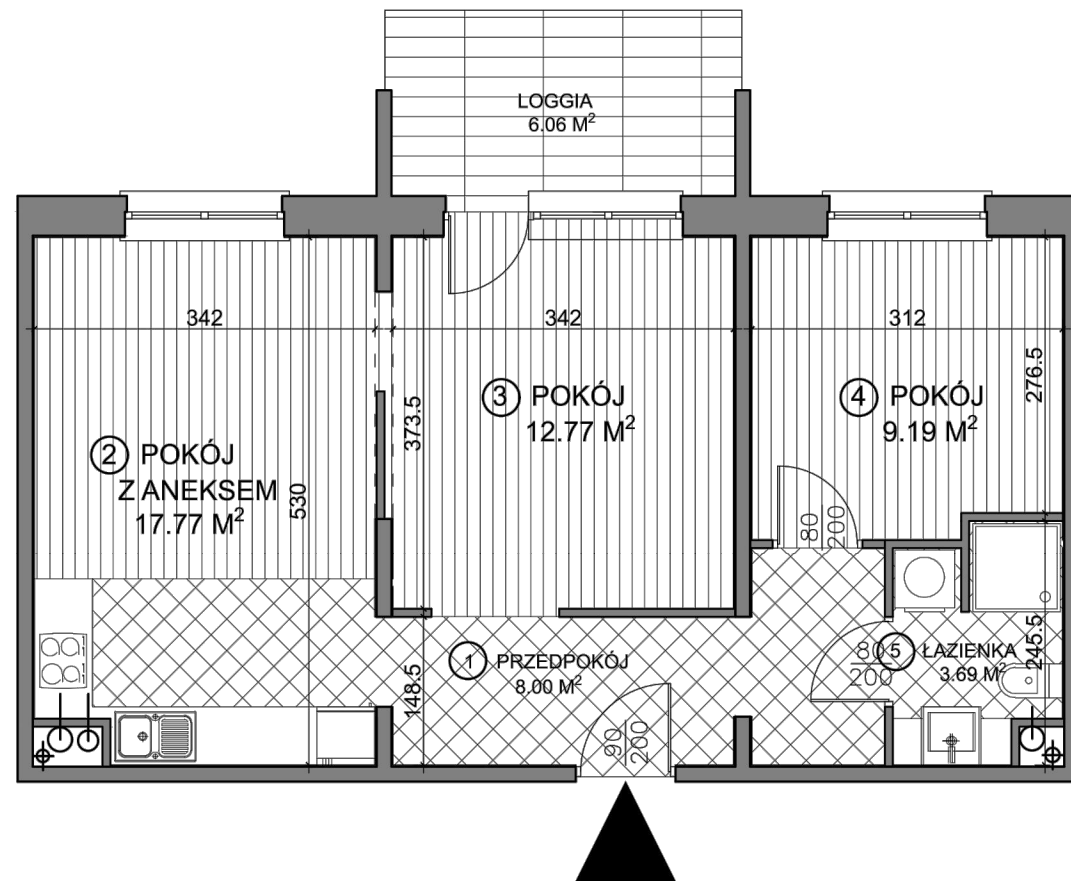

SPÓŁDZIELNIA MIESZKANIOWA
w WYSOKIEM MAZOWIECKIEM ul. JAGIELLOŃSKA 24
tel. 86 275 06 93

SPÓŁDZIELNIA MIESZKANIOWA w WYSOKIEM MAZOWIECKIEM

ADRES INWESTYCJI
OSIEDLE przy STADIONIE

RZUT POZIOMY