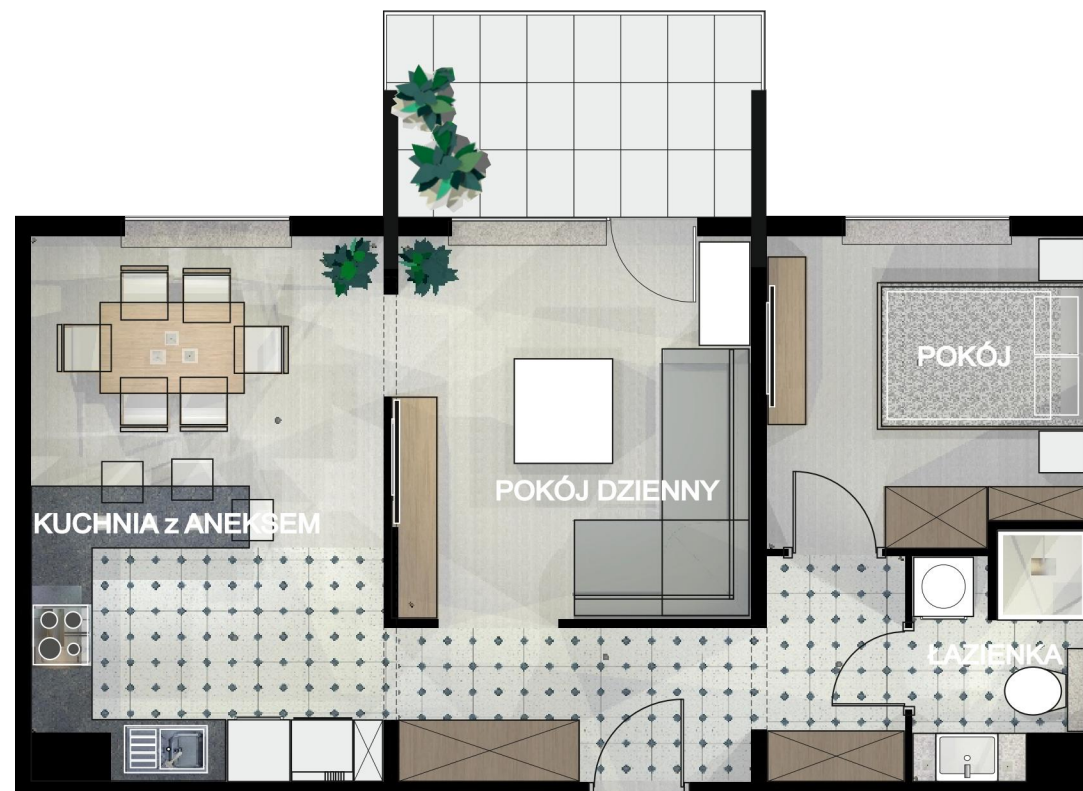

PRZYKŁADOWA ARANŻACJA WNĘTRZA