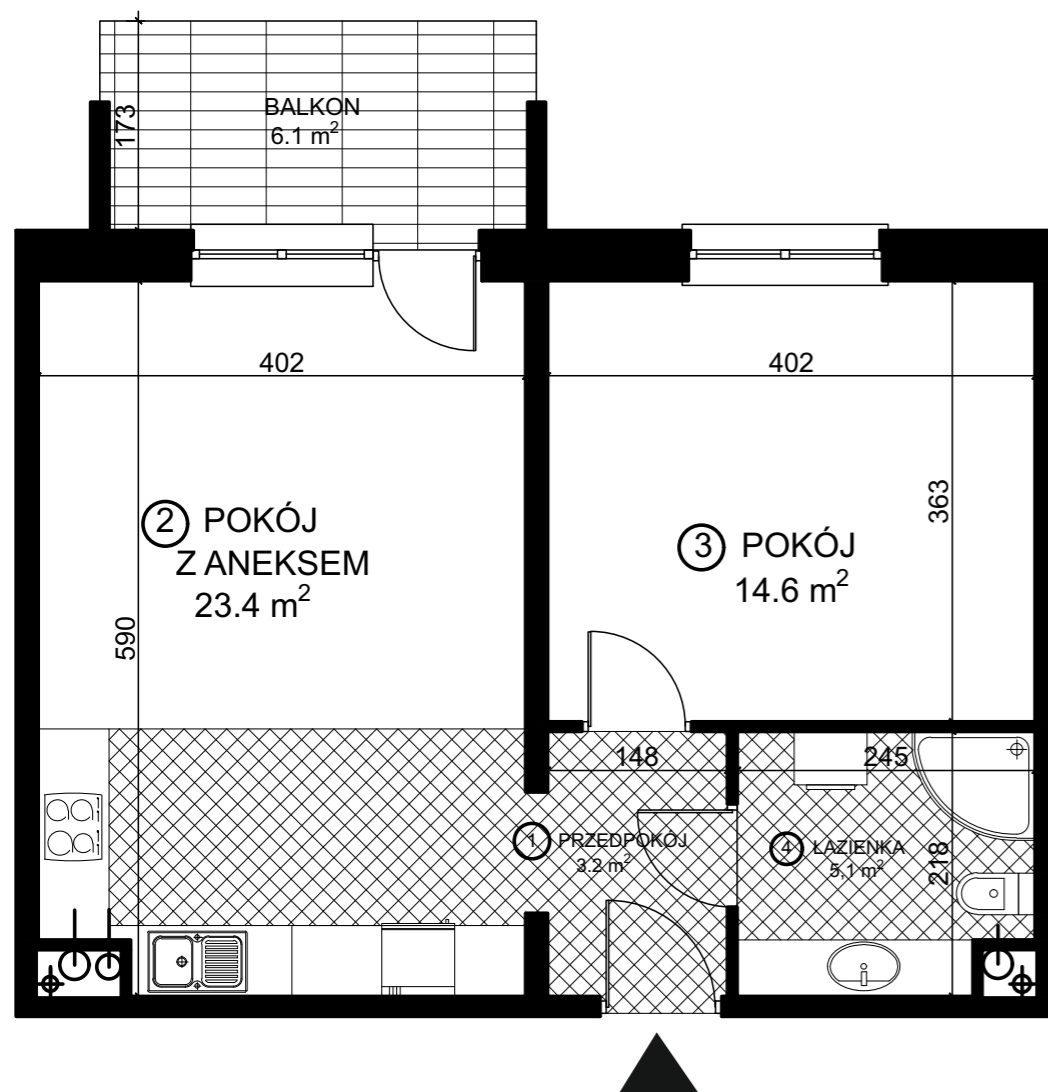

SPÓŁDZIELNIA MIESZKANIOWA
w WYSOKIEM MAZOWIECKIM ul. JAGIELLOŃSKA 24
tel. 86 275 06 93

SPÓŁDZIELNIA MIESZKANIOWA w WYSOKIEM MAZOWIECKIM

ADRES INWESTYCJI
OSIEDLE przy STADIONIE

RZUT POZIOMY

PRZYKŁADOWA ARANŻACJA WNĘTRZA

MIESZKANIE M2 NR 3 (10, 17, 24, 31, 38)

POWIERZCHNIA UŻYTKOWA - 46.3 m²

POWIERZCHNIA MIESZKALNA - 38.0 m²

BALKON - 6.1 m²