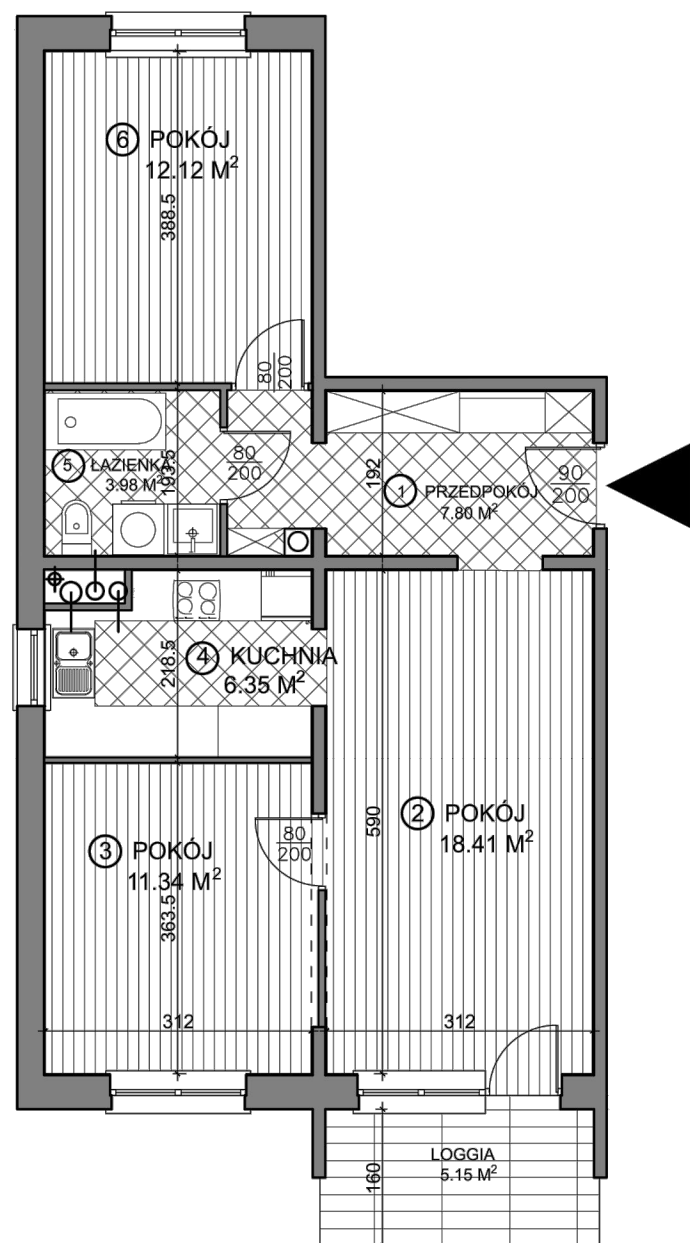

SPÓŁDZIELNIA MIESZKANIOWA
w WYSOKIEM MAZOWIECKIEM ul. JAGIELLOŃSKA 24
tel. 86 275 06 93

SPÓŁDZIELNIA MIESZKANIOWA w WYSOKIEM MAZOWIECKIEM

ADRES INWESTYCJI
OSIEDLE przy STADIONIE

RZUT POZIOMY