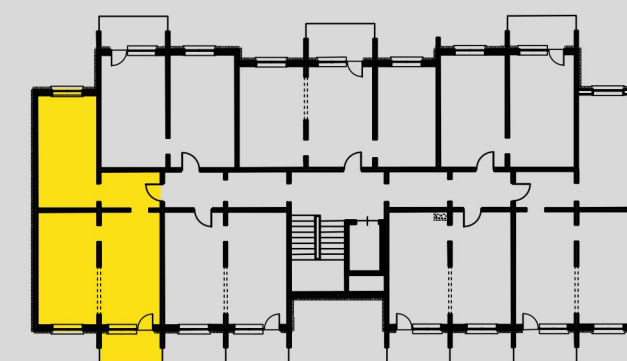

PRZYKŁADOWA ARANŻACJA - II

MIESZKANIE M4 NR 2 (9, 16, 23, 30, 37)

POWIERZCHNIA UŻYTKOWA - 60,00 m²

POWIERZCHNIA MIESZKALNA - 41,87 m²

LOGGIA - 5,15 m²