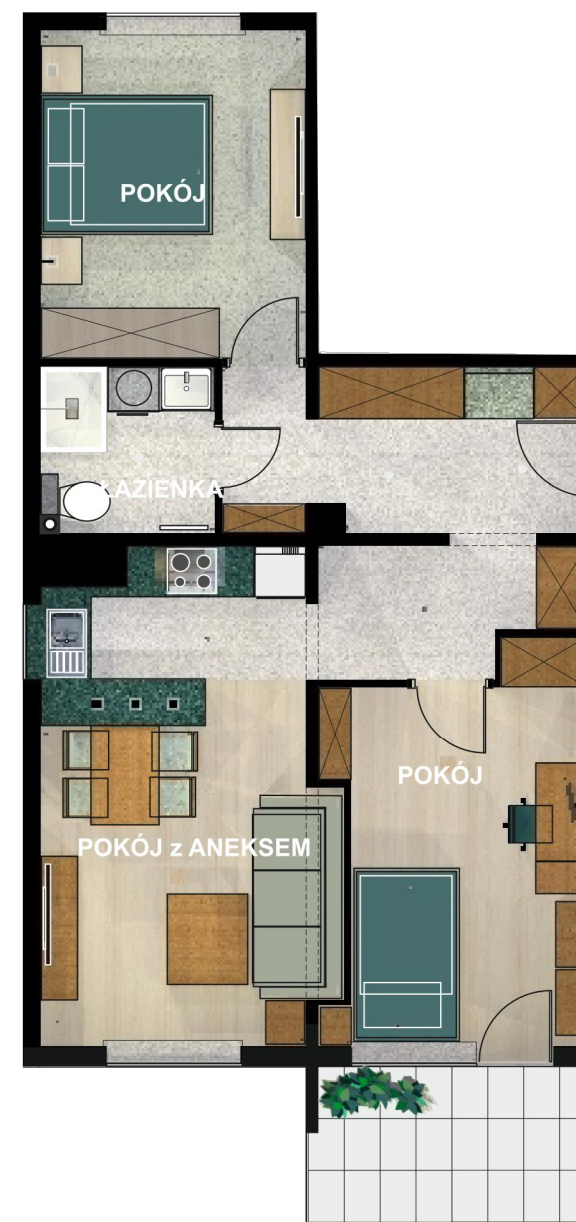

SPÓŁDZIELNIA MIESZKANIOWA
w WYSOKIEM MAZOWIECKIEM ul. JAGIELLOŃSKA 24
tel. 86 275 06 93

SPÓŁDZIELNIA MIESZKANIOWA w WYSOKIEM MAZOWIECKIEM

ADRES INWESTYCJI
OSIEDLE przy STADIONIE

RZUT POZIOMY

PRZYKŁADOWA ARANŻACJA - I

PRZYKŁADOWA ARANŻACJA - II

MIESZKANIE M4 NR 2 (9, 16, 23, 30, 37)

POWIERZCHNIA UŻYTKOWA - 60,00 m²

POWIERZCHNIA MIESZKALNA - 41,87 m²

LOGGIA - 5,15 m²