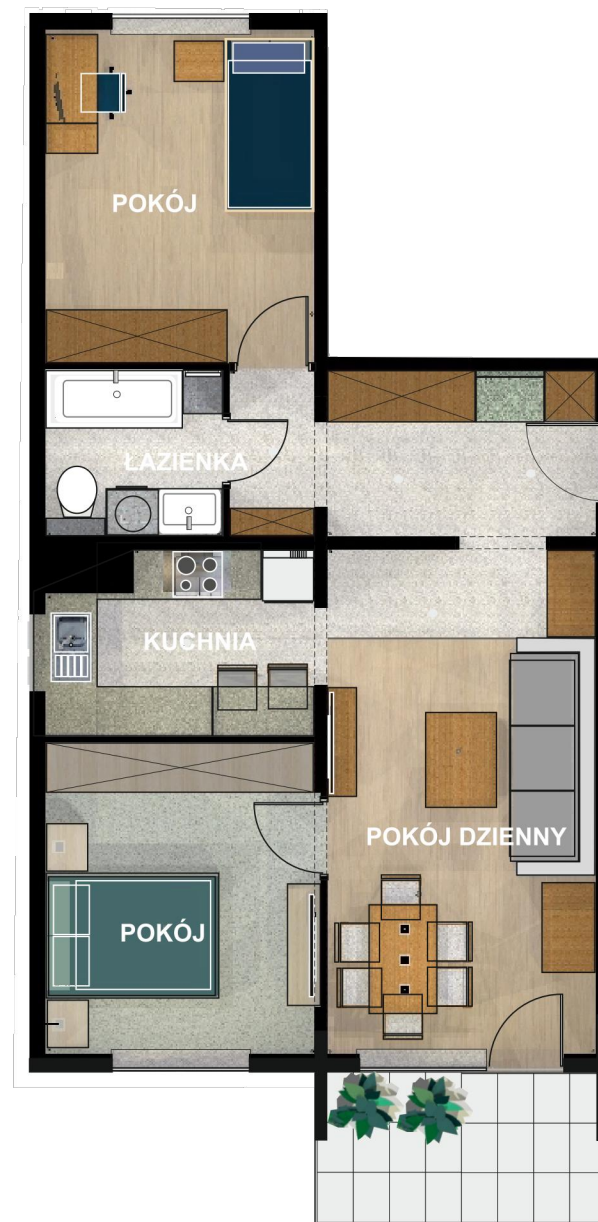

SPÓŁDZIELNIA MIESZKANIOWA
w WYSOKIEM MAZOWIECKIEM ul. JAGIELLOŃSKA 24
tel. 86 275 06 93

SPÓŁDZIELNIA MIESZKANIOWA w WYSOKIEM MAZOWIECKIEM

ADRES INWESTYCJI
OSIEDLE przy STADIONIE

RZUT POZIOMY

PRZYKŁADOWA ARANŻACJA - I

PRZYKŁADOWA ARANŻACJA - II

MIESZKANIE M4 NR 2 (9, 16, 23, 30, 37)

POWIERZCHNIA UŻYTKOWA - 60,00 m²

POWIERZCHNIA MIESZKALNA - 41,87 m²

LOGGIA - 5,15 m²