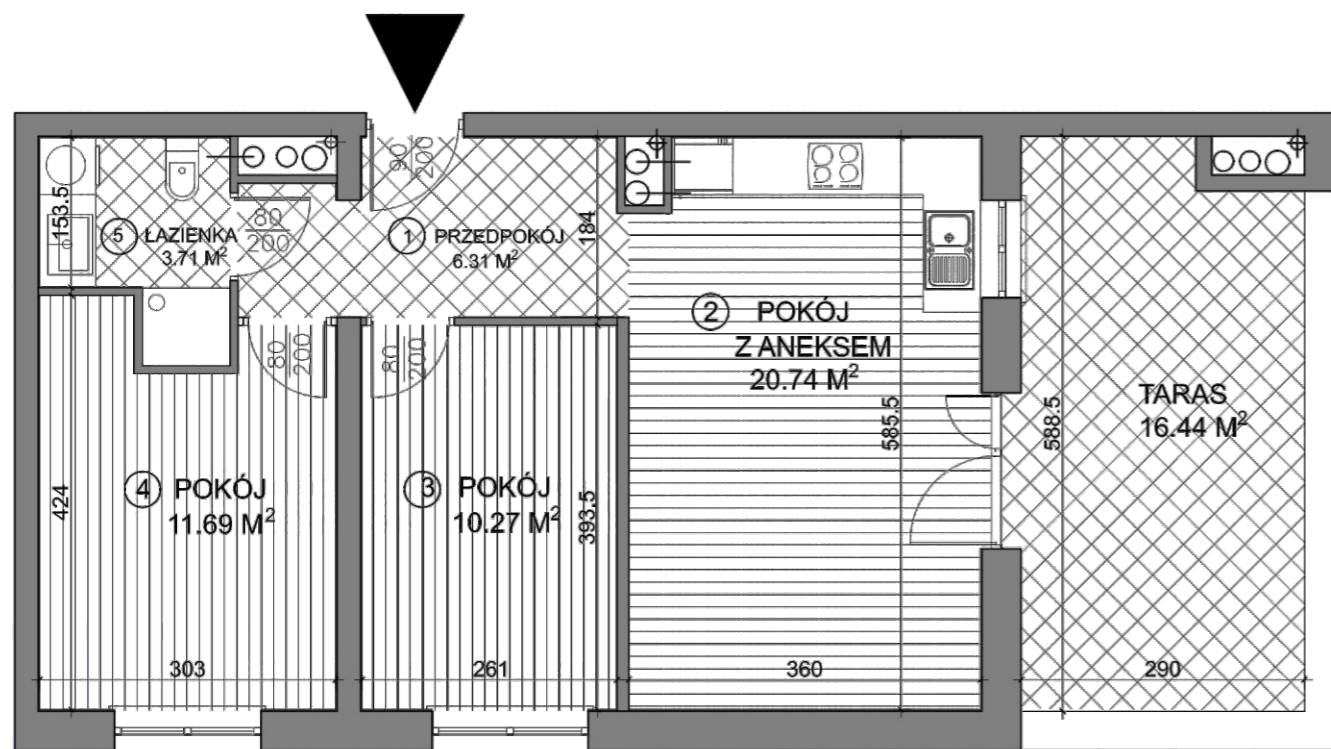

SPÓŁDZIELNIA MIESZKANIOWA w WYSOKIEM MAZOWIECKIEM

ADRES INWESTYCJI
OSIEDLE przy STADIONIE

RZUT POZIOMY

PRZYKŁADOWA ARANŻACJA WNĘTRZA

MIESZKANIE M3 NR 47

POWIERZCHNIA UŻYTKOWA - 52.72 m²

POWIERZCHNIA MIESZKALNA - 42.70 m²

TARAS - 16.44 m²