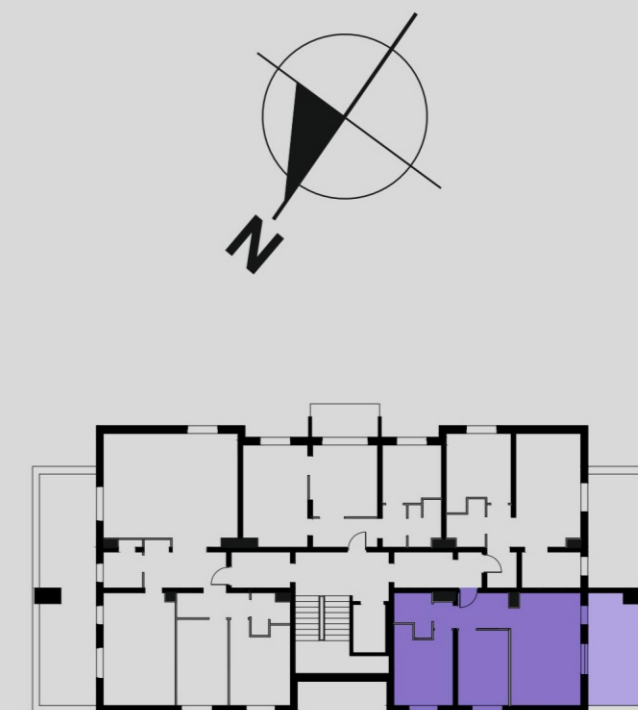

SPÓŁDZIELNIA MIESZKANIOWA w WYSOKIEM MAZOWIECKIEM

ADRES INWESTYCJI
OSIEDLE przy STADIONIE

RZUT POZIOMY

PRZYKŁADOWA ARANŻACJA WNĘTRZA

MIESZKANIE M3 NR 47

POWIERZCHNIA UŻYTKOWA - 52.72 m²

POWIERZCHNIA MIESZKALNA - 42.70 m²

TARAS - 16.44 m²