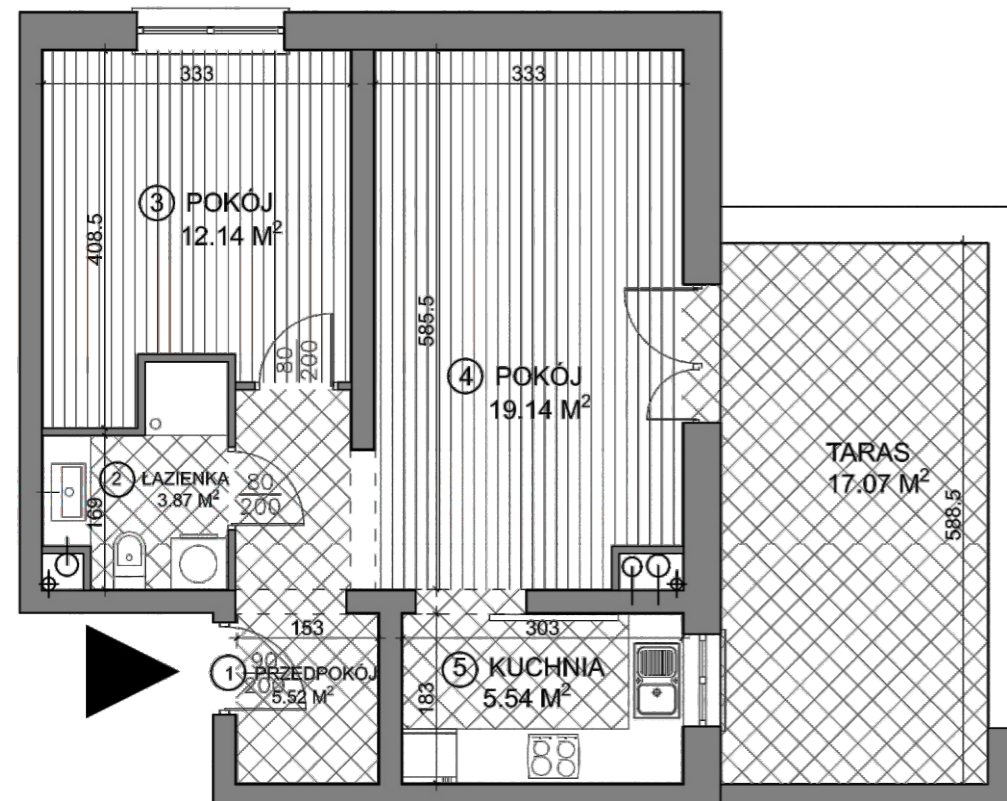

SPÓŁDZIELNIA MIESZKANIOWA w WYSOKIEM MAZOWIECKIEM

ADRES INWESTYCJI
OSIEDLE przy STADIONIE

RZUT POZIOMY

PRZYKŁADOWA ARANŻACJA WNĘTRZA

MIESZKANIE M3 NR 46

POWIERZCHNIA UŻYTKOWA - 46.21 m²

POWIERZCHNIA MIESZKALNA - 31.28 m²

TARAS - 17.07 m²