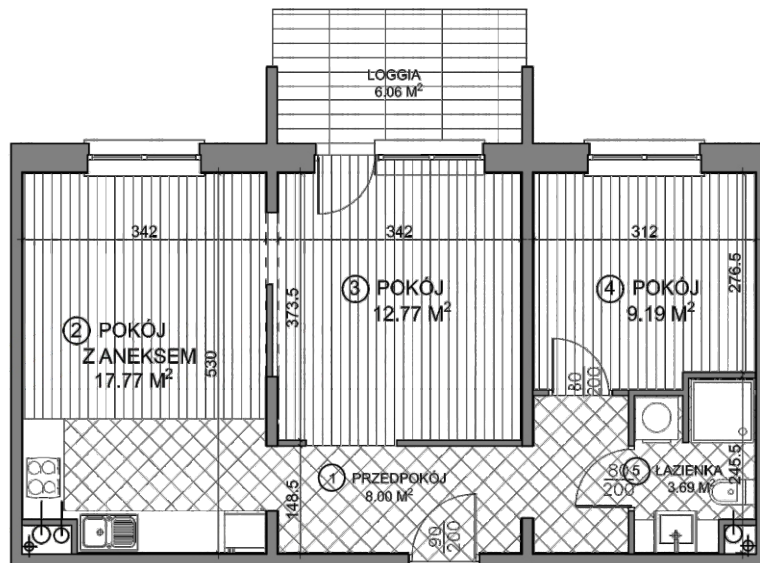

SPÓŁDZIELNIA MIESZKANIOWA w WYSOKIEM MAZOWIECKIEM

ADRES INWESTYCJI
OSIEDLE przy STADIONIE

RZUT POZIOMY

PRZYKŁADOWA ARANŻACJA WNĘTRZA

MIESZKANIE M3 NR 45

POWIERZCHNIA UŻYTKOWA - 49,58 m²

POWIERZCHNIA MIESZKALNA - 38,22 m²

LOGGIA - 6.06 m²