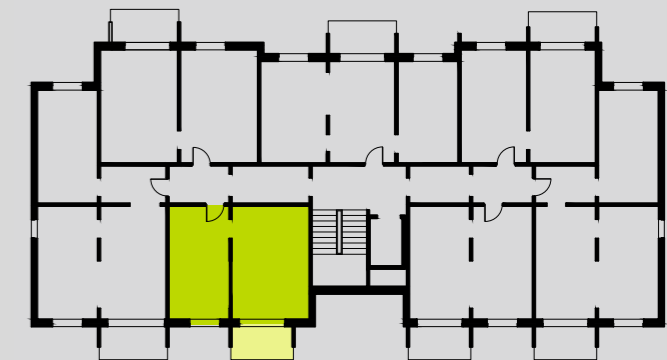

SPÓŁDZIELNIA MIESZKANIOWA w WYSOKIEM MAZOWIECKIEM

ADRES INWESTYCJI
OSIEDLE przy STADIONIE

RZUT POZIOMY

PRZYKŁADOWA ARANŻACJA WNĘTRZA

MIESZKANIE M2 NR 1 (8, 15, 22, 29, 36)

POWIERZCHNIA UŻYTKOWA - 41.0 m²

POWIERZCHNIA MIESZKALNA - 35.0 m²

BALKON - 6.1 m²