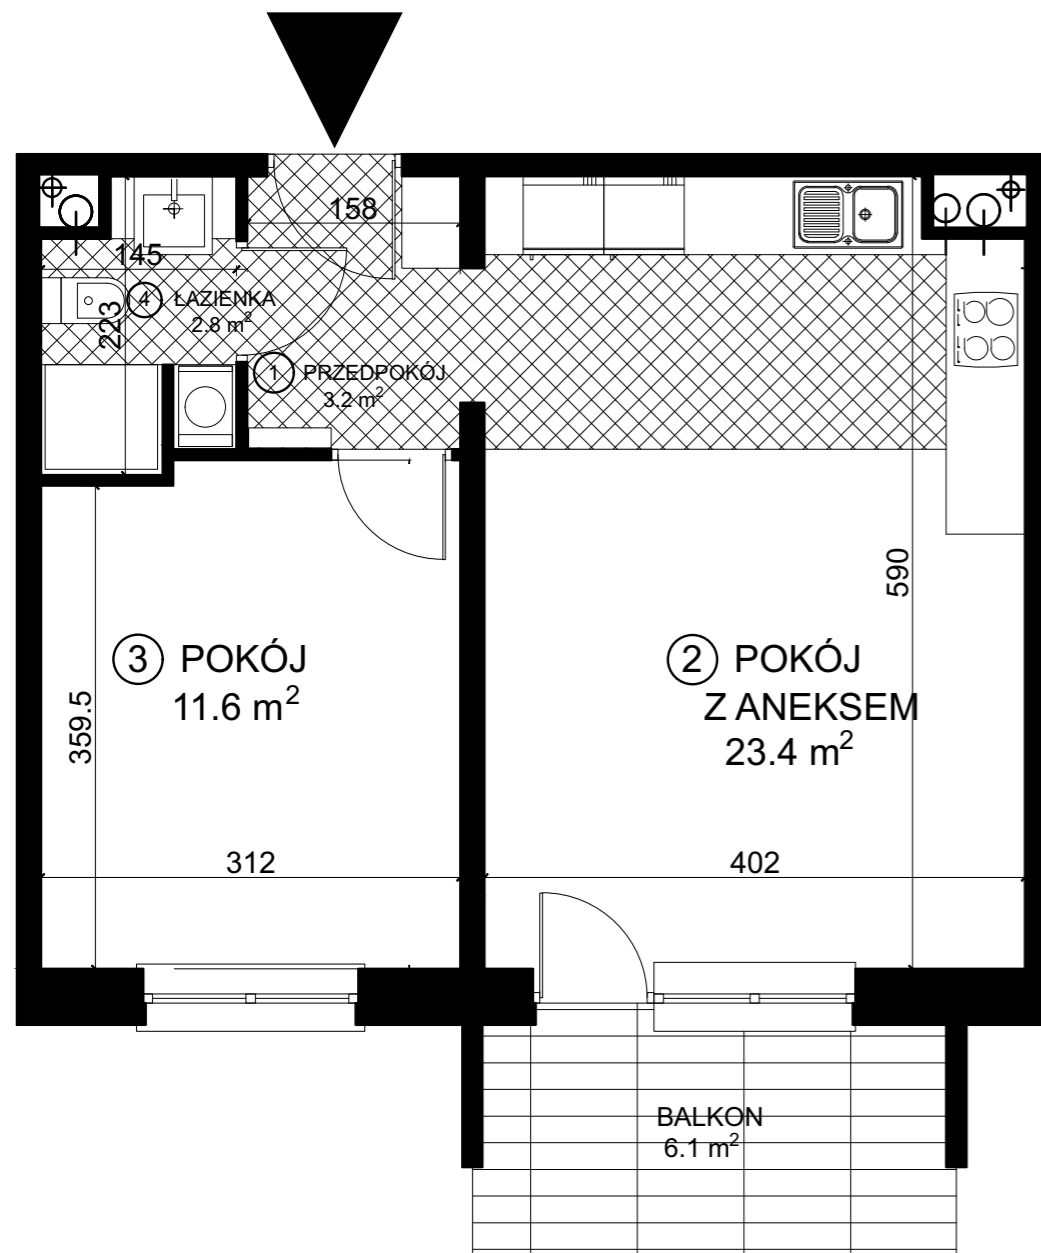

SPÓŁDZIELNIA MIESZKANIOWA w WYSOKIEM MAZOWIECKIEM

ADRES INWESTYCJI
OSIEDLE przy STADIONIE

RZUT POZIOMY

PRZYKŁADOWA ARANŻACJA WNĘTRZA

MIESZKANIE M2 NR 1 (8, 15, 22, 29, 36)

POWIERZCHNIA UŻYTKOWA - 41.0 m²

POWIERZCHNIA MIESZKALNA - 35.0 m²

BALKON - 6.1 m²